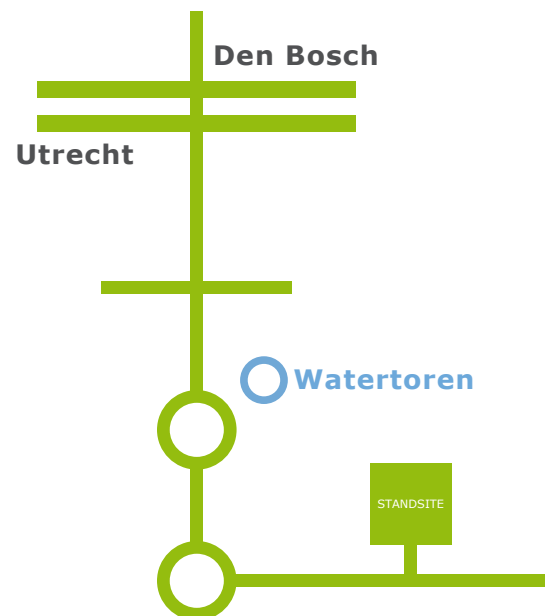

Adres Duitsland

StandSite.com bv Deutschland
Im Zollhafen 24 – Kranhaus Sud
50678 Koln
T: +49(0)221 65078 408
F: +49(0)221 65078 450
E: r.winkler@standsite.com

Routebeschrijving

Vanuit Utrecht (A2)

- Neem afrit 17 Zaltbommel/Rossum
- Boven aan de afslag rechts
- Bij de stoplichten rechtdoor
- Neem bij de 2e rotonde de 3e afslag
- Na 200m vind u ons pand aan de linkerzijde.

Vanuit de richting 's-Hertogenbosch (A2)

- Neem afrit 17 Zaltbommel/Rossum
- Boven aan de afslag links.
- Bij de stoplichten rechtdoor (2x)
- Neem bij de 2e rotonde de 3e afslag
- Na 200m vind u ons pand aan de linkerzijde.