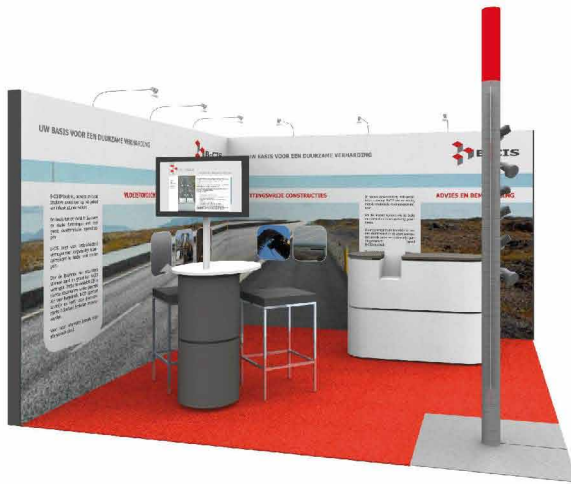

StandSite®.com

Designstand4rent

Created by Wit Design

02

IDENTITY