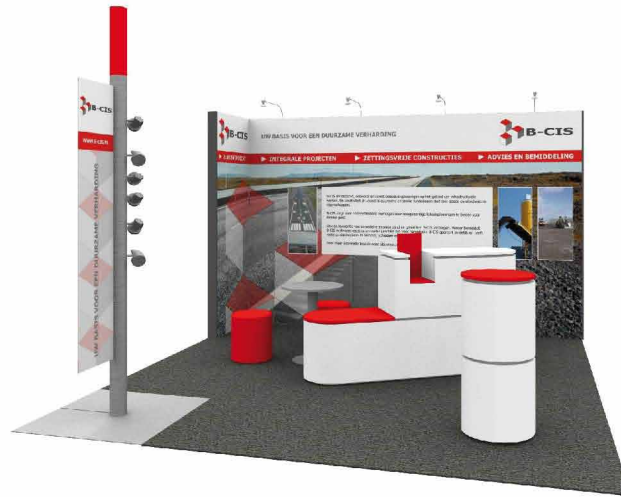

StandSite®.com

Designstand4rent

Created by Wit Design

02

IDENTITY